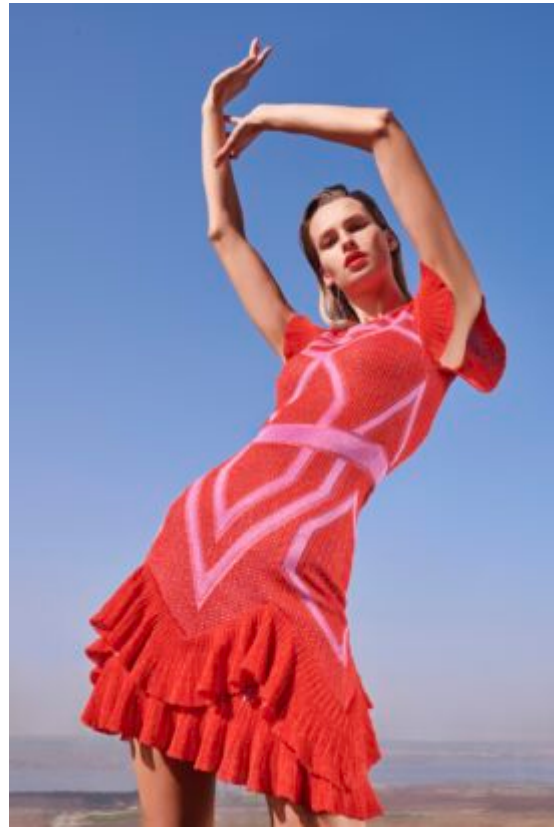

TRUE MODELS

Mariina Keskitalo

182 | 83 / 60 / 89 / 40 | Light Brown / Brown